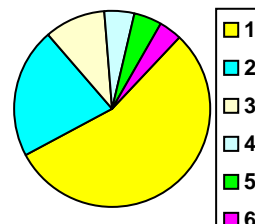

1. Totais gerais

Alunos inscritos para exame	791	
Tencionavam candidatar-se	456	58%
Apresentaram candidatura	265	58%
Foram colocados na 1ª fase	225	85%
Opção média de colocação	1,95	

2. Colocados por opção

1ª opção	122	54%
2ª opção	49	22%
3ª opção	24	11%
4ª opção	11	5%
5ª opção	11	5%
6ª opção	8	4%

3. Colocados por curso de colocação (15 mais frequentes)

Curso de ensino superior	Colocados	Opção coloc.
9813 Medicina	14	1,79
9500 Enfermagem	12	1,83
9078 Direito	11	1,18
9011 Biologia	8	2,13
9015 Bioquímica	8	2,63
9360 Engenharia Civil	8	2,00
9081 Economia	7	2,00
9369 Engenharia Mecânica	7	1,00
9119 Engenharia Informática	6	1,33
9257 Arquitectura	6	1,50
9058 Contabilidade e Administração	4	2,00
9227 Recursos Humanos	4	2,00
9367 Engenharia Electrotécnica e de Computadores	4	1,25
9767 Gestão do Património	4	1,00
9007 Artes Plásticas	3	1,00